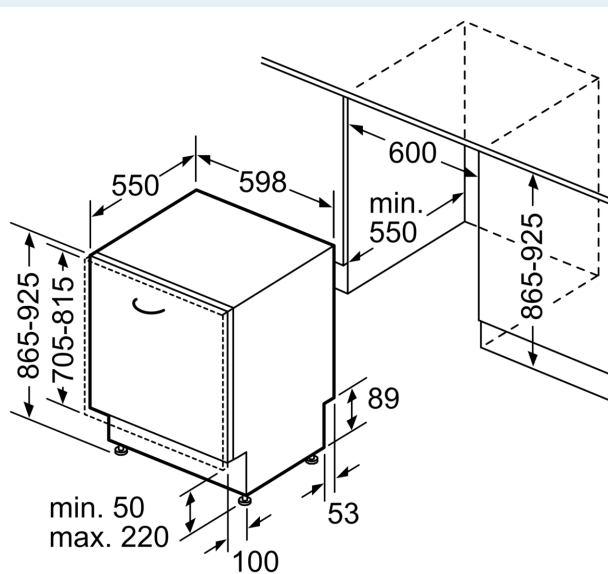

#### Technische info en toebehoren

- Trechter om de vaatwasser te vullen met regenerierzout
- Dampafschermplaat inbegrepen
- Afmetingen (H x B x D): 86.5 x 59.8 x 55 cm
- vario-scharnieren
- Binnenafwerking: Inox

<sup>4</sup> Duur van het programma Eco 50 °C

**iQ500, volledig integreerbare  
vaatwasser, 60 cm, ,  
varioScharnier  
SX95EX07CE**

Maattekeningen

Afmeting in mm

⚡ stopcontact  
( ) Waarde met verlengingsset

Afmeting in mm