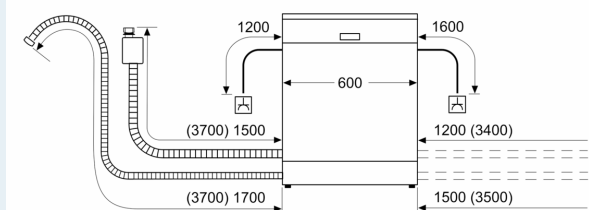

#### Technische info en toebehoren

- Trechter om de vaatwasser te vullen met regenerierzout
- Dampafschermplaat inbegrepen
- Afmetingen (H x B x D): 86.5 x 59.8 x 55 cm
- vario-scharnieren
- Binnenafwerking: Inox

<sup>4</sup> Duur van het programma Eco 50 °C

**iQ500, volledig integreerbare  
vaatwasser, 60 cm, ,  
varioScharnier  
SX95EX07CE**

Maattekeningen

Afmeting in mm

⚡ stopcontact  
( ) Waarde met verlengingsset