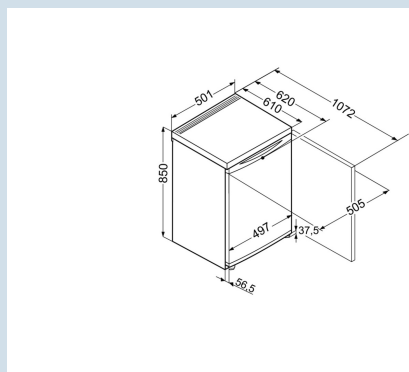

Zwart / Zwart
Staal
Staal
136 l
F
114 kWh
0,312 kWh
€ 25,-
125
36 dB(A)
C

Tb 1400

Advies verkoopprijs € 379

Afmetingen

| | |
|-------------------------------|-------------------|
| Hoogte | 85,0 cm |
| Breedte | 50,1 cm |
| Diepte (incl. wandafstand) | 62 cm |
| Diepte bij 90° geopende deur | 107,2 cm |
| Breedte bij 90° geopende deur | 50,5 cm |
| Afneembaar bovenblad | Ja |
| Hoogte zonder bovenblad | 820 mm |
| Onderbouwbaar | Ja |
| Tussenbouwbaar | Ja |
| Plaatsbaar tegen muur | Ja |
| Netto gewicht / Bruto gewicht | 30,8 kg / 33,3 kg |
| Hoogte verpakking | 911 mm |
| Breedte verpakking | 517 mm |
| Diepte verpakking | 711 mm |

Overige

| | |
|---|---------------------|
| Soort Design | SwingDesign |
| Deurscharniering | Rechts, wisselbaar |
| Greep | Geïntegreerde greep |
| Lengte aansluitsnoer | 160 cm |
| Flexibel instelbaar interieur | Ja |
| Onderdelen interieur geschikt voor vaatwasmachine | Ja |
| Glasplateaus en laden verwijderbaar bij deuropening 90° | Ja |
| Aantal draagplateaus | 4 |
| daarvan in hoogte verstelbaar | 3 |
| Materiaal draagplateau koeldeel | Glas |
| Afwerking draagplateau | Kunststof |
| Soort bedieningspaneel | Draaiknop |
| Positie bedieningspaneel | In interieur |
| Materiaal interieur | Kunststof wit |
| Stelpoten in hoogte verstelbaar | 2 |