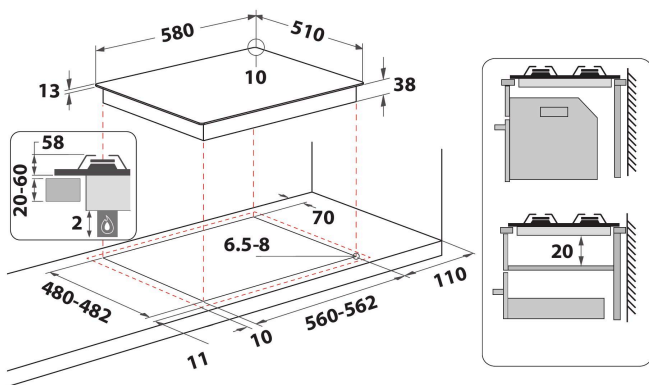

- Electromagnetisch veiligheidsinstelling voor elke brander
- Aan voorzijdebedieningselementen
- 60 cm kookplaat
- Mechanische bediening
- 4 Branders
- 4 branders: 1 Semirapid 1650 W brander, 1 Semirapid 1650 W brander, 1 Rapid 3000 W brander, en 1 Auxiliair 1000 W brander.
- Inclusief netsnoer
- Spanning: 220-240 V
- Rating gasaansluiting: 7300 W
- Voorste zone links: 75 mm Ø, Semirapid 1650 W
- Rear left zone: 75 mm Ø, Semirapid 1650 W
- Rechterachterste zone : 100 mm Ø, Rapid 3000 W
- Voorste zone rechts: 55 mm Ø, Auxiliair 1000 W