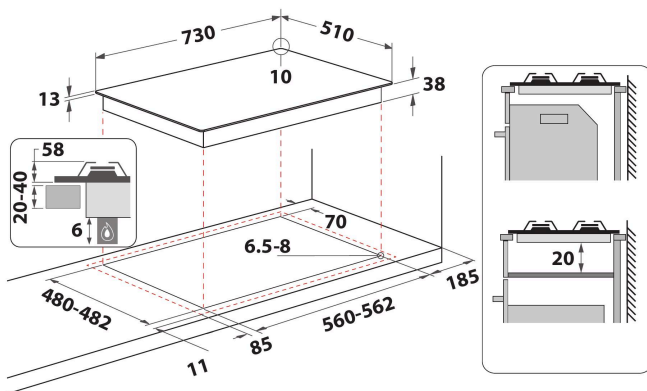

TKRL 761 IX

12NC: 859991632210

EAN-code: 8003437939051

Whirlpool

SENSING THE DIFFERENCE

Whirlpool gaskookplaat: 5 gasbranders - TKRL 761 IX

Standaard Whirlpool technologieën en kenmerken die u het leven makkelijker maken.

- Gietijzeren pandragers
- Electromagnetisch veiligheidsinstelling voor elke brander
- Geveerd zilver knoppen
- Aan voorzijdebedieningselementen
- 75 cm kookplaat
- Mechanische bediening
- Ontstekingstype: Knop
- 5 Branders
- Inclusief netsnoer
- Spanning: 220-240 V
- Rating gasaansluiting: 10800 W
- Voorste zone links: 75 mm $\varnothing$, Semirapid 1650 W
- Rear left zone: 75 mm $\varnothing$, Semirapid 1650 W
- Rechterachterste zone : 100 mm $\varnothing$, Rapid 3000 W
- Voorste zone rechts: 55 mm $\varnothing$, Auxiliair 1000 W
- Middelste zone midden: 113 mm $\varnothing$, Krachtige brander 3500 W

Vermogen 3,5 kW

5 kW brander. Geniet nu nog sneller van heerlijke gerechten. Bak uw vlees tot in perfectie, kook water snel en geniet van heerlijke wokgerechten met de zeer krachtige brander van 3,5 kW.

5 krachtige gasbranders

Krachtig koken. Deze Whirlpool kookplaat beschikt over 5 krachtige branders voor een gelijkmatige en efficiënte warmteverdeling om nog sneller te kunnen koken, bakken of stomen.

MultiLevel Flame

9 vlamniveaus voor verschillende kookmethodes. U heeft altijd de ideale vlam voor de gewenste kookmethode, om moeiteloos perfecte kookresultaten te bereiken.

Koken in een mum van tijd

Water kookt snel dankzij de 6TH SENSE technologie, die 30% tijd- en energiezuiniger is bij het koken van 2 liter water.* (* Op basis van interne tests waarbij het koken van 2 liter water met inductie werd vergeleken met gas en radiant.)

Inox

Voor een stijlvolle, moderne uitstraling in uw keuken.

Eenvoudige installatie

Installeer de kookplaat van 75 cm in een standaard nis van 60 cm voor maximale flexibiliteit in uw keuken.

Gietijzeren pannendragers

Gietijzeren pannendragers voor een professionele uitstraling en maximale stabiliteit.

Bedieningsknoppen aan de voorzijde

Het bedieningspaneel bevindt zich aan de voorzijde van de kookplaat.