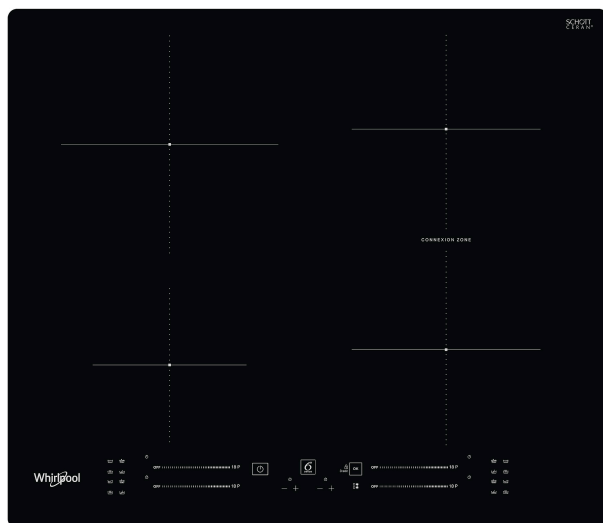

## Whirlpool keramische inductiekookplaat - WB S2560 NE

4 inductiezones. intuïtieve schuifregelaar, voor moeiteloze bediening van de apparaatinstellingen. Kenmerken van deze Whirlpool keramische inductiekookplaat: Een elegante technologie die de pan en niet de kookplaat verwarmt, energieverbreiding beperkt en perfecte kookresultaten biedt. Elektrische voeding.

### Direct acces met sliders

Een nieuwe gebruikersinterface met individuele sliders per kookzone. Elke slider is toegewezen aan de overeenkomstige positie op het kookplaatoppervlak, om het gebruik zo eenvoudig mogelijk te maken.