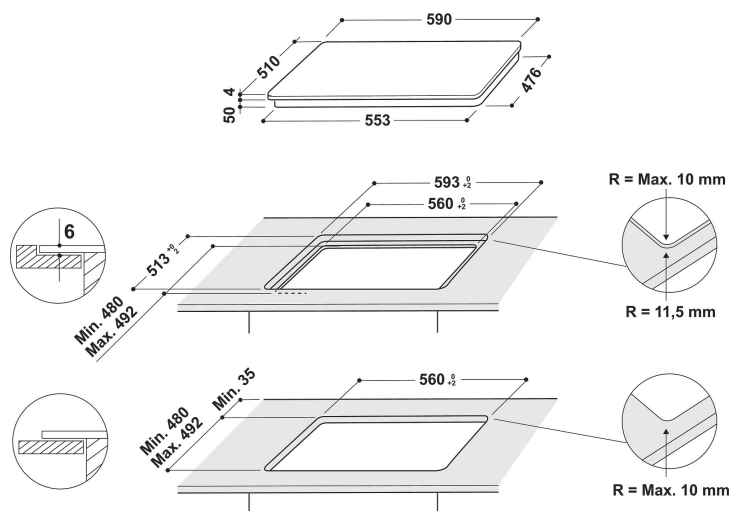

- 6th Sense technologie
- 4 inductie-bereidingszones
- Makkelijke installatie
- ConnexionZone
- Pandetectie
- Restwarmte-indicatoren
- Kinderslot
- Warmhoudfunctie
- Aan-uitschakelaar
- Sudderfunctie
- Smeltfunctie
- 60 cm kookplaat
- Programmeerbare timer
- Eenvoudig te vervangen
- Zwart Glazen kookplaat
- 4 Boosters
- 4 Plaat op indicator