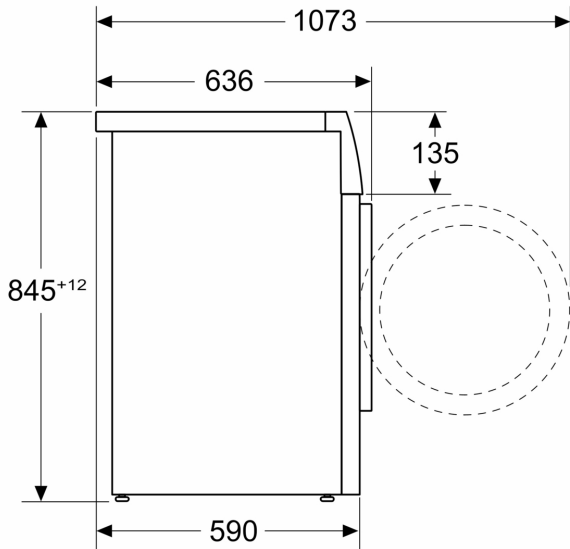

Energieklasse: A
 Gewogen energieverbruik in kWh per 100 wascycli, 40-60 ecoprogramma: 49 kWh
 Vulgewicht (kg): 9.0 kg
 Het waterverbruik van de ecoprogramma's in liters per cyclus: 50 l
 Tijdsduur van de 40-60 ecoprogramma's in uren en minuten bij een nominale capaciteit: 3:40 h
 Droofofficiëntieklasse van 40-60 ecoprogramma's: A
 Geluidsniveauroe: 74 dB(A) re 1pW
 Inbouw/vrijstaand: Vrijstaand
 Afmetingen van het toestel (hxdxd): 845x598x590 mm
 Nettogewicht: 78.6 kg
 Aansluitvermogen: 2300 W
 Minimale smeltveiligheid: 10 A
 Spanning: 220-240 V
 Frequentie: 50-60 Hz
 Lengte elektriciteitsnoer: 160.0 cm
 Deurscharnier: Links
 Verrijdbaar: Neen
 EAN-code: 4242003941829
 Type installatie: Vrijstaand

- Eenvoudig te reinigen wasmiddelbakje
- Vulopening van 32 cm met 165° deuropeningshoek

Technische specificaties

- Onderschuifbaar, onder werkblad van 85 cm hoog
- Afmetingen (H x B): 84.5 cm x 59.8 cm
- Toesteldiepte: 59.0 cm
- Toesteldiepte inclusief deur: 63.6 cm
- Toesteldiepte met open deur: 107.3 cm

Afmeting in mm

Afmeting in mm