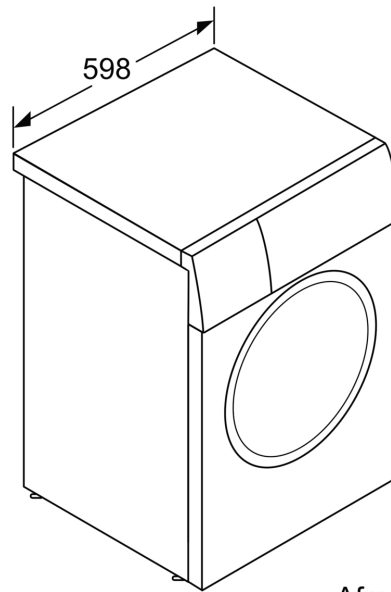

iQ500, Wasmachine, 9 kg, 1600 rpm
WG46G2Z5FG

Afmeting in mm

Afmeting in mm