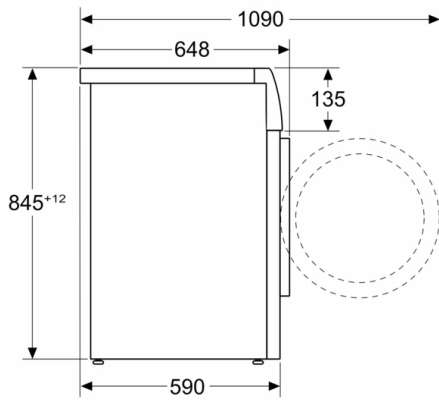

Uitvoering: Vrijstaand

Hoogte van afneembaar bovenblad: -5 mm

Afmetingen van het toestel: 845 x 598 x 590 mm

Nettogewicht: 75,4 kg

Aansluitwaarde: 2300 W

Minimale smeltveiligheid: 10 A

Spanning: 220-240 V

Frequentie: 50-60 Hz

### Technische specificaties

- Onderschuifbaar, onder werkblad van 85 cm hoog
  - Afmetingen (H x B): 84.5 cm x 59.8 cm
  - Toesteldiepte: 59.0 cm
  - Toesteldiepte inclusief deur: 64.8 cm
  - Toesteldiepte met open deur: 109.0 cm
- <sup>1</sup> Schaal van energie efficiëntieklasse van A tot G  
<sup>2</sup> Energieverbruik in kWu per 100 cycli (programma Eco 40-60)  
<sup>3</sup> Gewogen waterverbruik in liters per cyclus (programma Eco 40-60)  
<sup>4</sup> Programmaduur Eco 40-60  
**\*\* De aangegeven waarde werd afgerond.**  
**\*\*\*\* minstens 20% efficiënter (40 kWu/100 cycli) dan de grenswaarde (51,4 kWu / 100 cycli) van energie-efficiëntieklasse A volgens de gedelegeerde EU-Verordening 2019/2014.**

**Serie 8, wasmachine, frontlader, 9 kg, 1400 rpm**  
**WGB244A4FG**

Afmeting in mm

Afmeting in mm