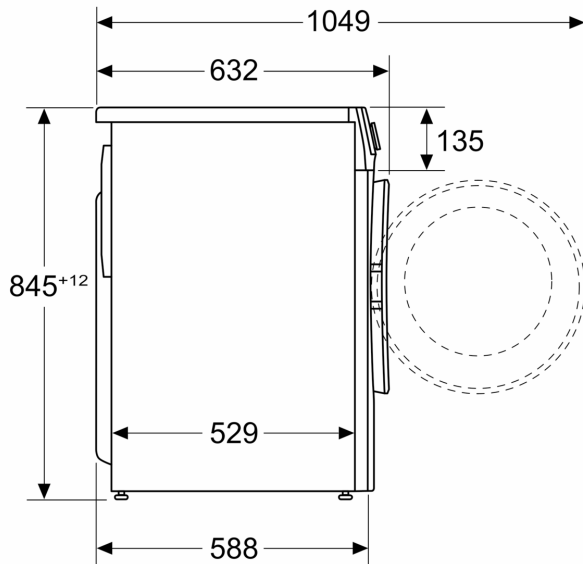

Technische specificaties

- Onderschuifbaar, onder werkblad van 85 cm hoog
- Afmetingen (H x B): 84.8 cm x 59.8 cm
- Toesteldiepte: 58.8 cm

- Toesteldiepte inclusief deur: 63.2 cm
- Toesteldiepte met open deur: 104.9 cm

Afmeting in mm

Afmeting in mm