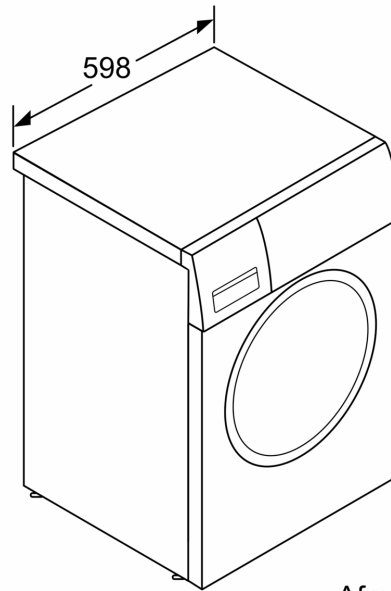

Serie 2, Wasmachine, 7 kg, 1400 rpm
WGE02402FG

Afmeting in mm

Afmeting in mm