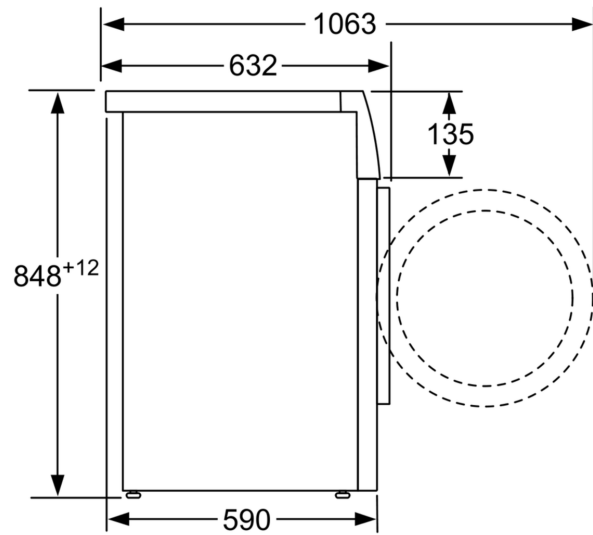

Technische specificaties

- Onderschuifbaar, onder werkblad van 85 cm hoog
- Afmetingen (H x B): 84.8 cm x 59.8 cm
- Toesteldiepte: 58.8 cm
- Toesteldiepte inclusief deur: 63.2 cm
- Toesteldiepte met open deur: 104.9 cm

Afmeting in mm

Afmeting in mm