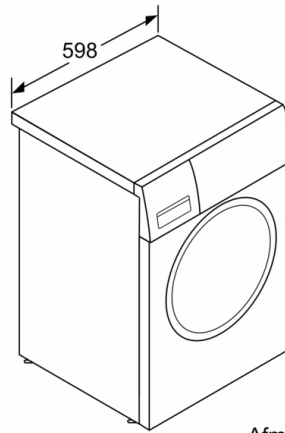

Serie 4, wasmachine, frontlader, 9 kg, 1400 rpm
WGG04404FG

Afmeting in mm

Afmeting in mm