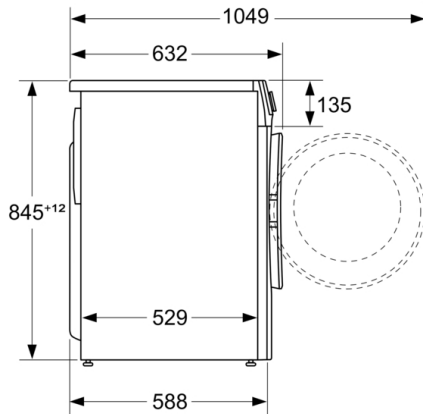

Uitvoering: Vrijstaand

Hoogte van afneembaar bovenblad: 3 mm

Afmetingen van het toestel: 848 x 598 x 588 mm

Nettogewicht: 72,9 kg

Aansluitwaarde: 2300 W

Minimale smeltveiligheid: 10 A

Spanning: 220-240 V

Frequentie: 50-60 Hz

Technische specificaties

- Onderschuifbaar, onder werkblad van 85 cm hoog
- Afmetingen (H x B): 84.8 cm x 59.8 cm
- Toesteldiepte: 58.8 cm
- Toesteldiepte inclusief deur: 63.2 cm
- Toesteldiepte met open deur: 104.9 cm

Afmeting in mm

Afmeting in mm