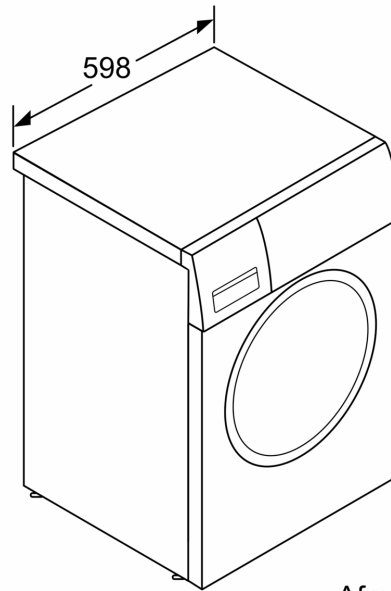

**Serie 6, Wasmachine, 9 kg, 1400 rpm
WGG244FPG**

Afmeting in mm

Afmeting in mm