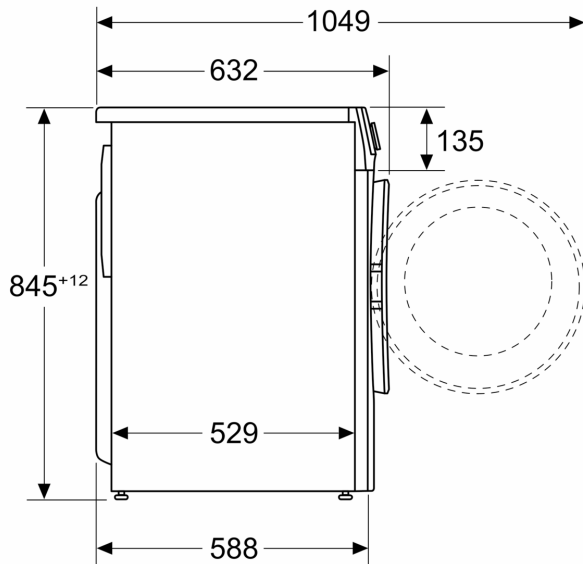

Technische specificaties

- Onderschuifbaar, onder werkblad van 85 cm hoog
- Afmetingen (H x B): 84.5 cm x 59.8 cm
- Toesteldiepte: 58.8 cm
- Toesteldiepte inclusief deur: 63.2 cm
- Toesteldiepte met open deur: 104.9 cm

Afmeting in mm

Afmeting in mm