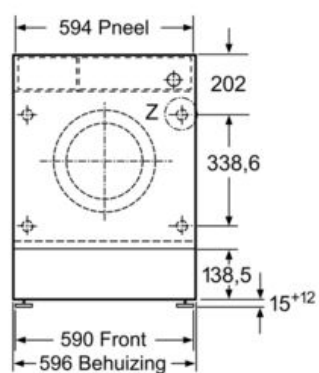

Technische specificaties

- Afmetingen (H x B): 81.8 cm x 59.6 cm
- Toesteldiepte: 54.4 cm

- Toesteldiepte inclusief deur: 57.4 cm
- Toesteldiepte met open deur: 95.6 cm
- Regelbare plinthoogte: 15 cm
- Regelbare plint-diepte: 6.5 cm
- Achterste voetjes vooraan verstelbaar

iQ700, wasmachine, frontlader, 8 kg,
1400 rpm
WI14W542EU

Maattekeningen

Afmeting in mm

Afmeting in mm

Detail Z

Scharnieruitsparing
min. 12 diep

Afmeting in mm

Afmeting in mm