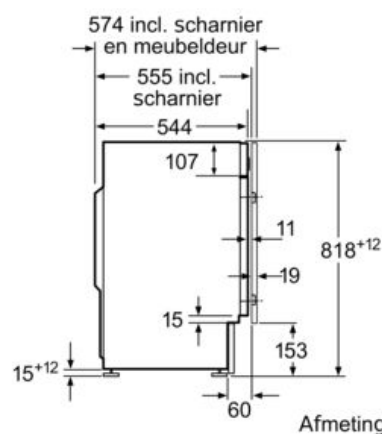

Technische specificaties

- Afmetingen (H x B): 81.8 cm x 59.6 cm
- Toesteldiepte: 54.4 cm

- Toesteldiepte inclusief deur: 57.4 cm
- Toesteldiepte met open deur: 95.6 cm
- Regelbare plinthoogte: 15 cm
- Regelbare plint-diepte: 6.5 cm
- Achterste voetjes vooraan verstelbaar

iQ700, wasmachine, frontlader, 8 kg,
1400 rpm
WI14W542EU

Maattekeningen

Afmeting in mm

Afmeting in mm

Detail Z

Scharnieruitsparing
min. 12 diep

Afmeting in mm

Afmeting in mm