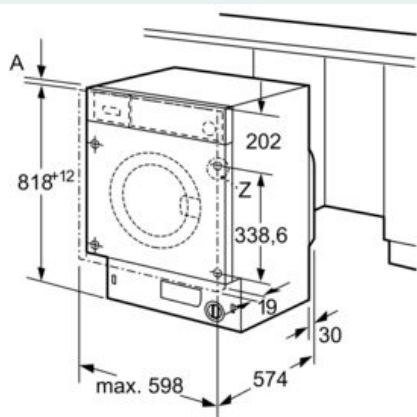

Technische specificaties

- Afmetingen (H x B): 81.8 cm x 59.6 cm
- Toesteldiepte: 54.4 cm

- Toesteldiepte inclusief deur: 57.4 cm
- Toesteldiepte met open deur: 95.6 cm
- Regelbare plinthoogte: 15 cm
- Regelbare plint-diepte: 6.5 cm
- Achterste voetjes vooraan verstelbaar

iQ700, wasmachine, frontlader, 8 kg,
1400 rpm
WI14W542EU

Maattekeningen

Afmeting in mm

Afmeting in mm

Detail Z

Scharnieruitsparing
min. 12 diep

Afmeting in mm

Afmeting in mm