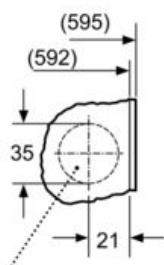

Technische specificaties

- Afmetingen (H x B): 81.8 cm x 59.6 cm
- Toesteldiepte: 54.4 cm

- Toesteldiepte inclusief deur: 57.4 cm
- Toesteldiepte met open deur: 95.6 cm
- Regelbare plinthoogte: 15 cm
- Regelbare plint-diepte: 6.5 cm
- Achterste voetjes vooraan verstelbaar

iQ700, wasmachine, frontlader, 8 kg,
1400 rpm
WI14W542EU

Maattekeningen

Afmeting in mm

Afmeting in mm

Detail Z

Scharnieruitsparing
min. 12 diep

Afmeting in mm

Afmeting in mm