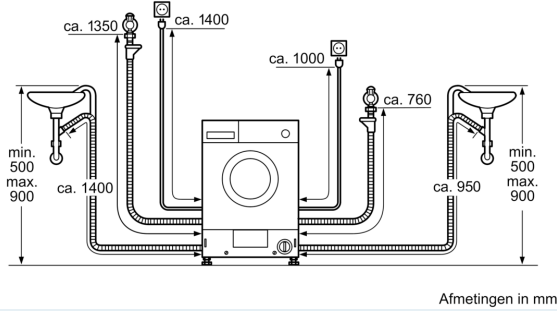

#### Technische specificaties

- Regelbare plintheogte: 16.5 cm
- Regelbare plint-diepte: 6.5 cm
- Afmetingen (H x B x D): 82 x 59.5 x 58.4 cm
- Achterste voetjes vooraan verstelbaar
- Volledig integreerbaar

iQ500, Was-/droogcombinatie, 7/4  
kg  
WK14D543EU

Maattekeningen

Afmetingen in mm

Afmetingen in mm

Afmetingen in mm

Afmeting in mm

Detail Z

Afmetingen in mm