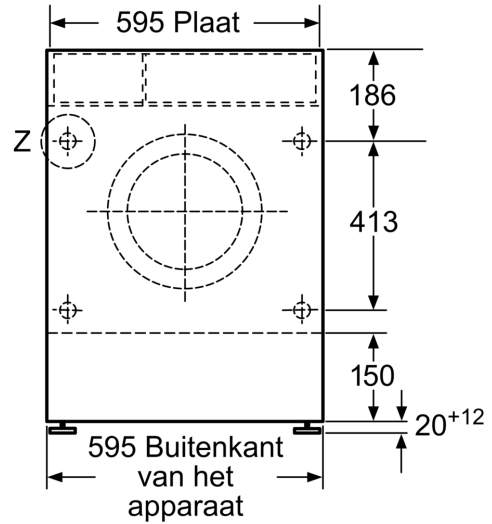

#### Technische specificaties

- Regelbare plintheogte: 16.5 cm
- Regelbare plint-diepte: 6.5 cm
- Afmetingen (H x B x D): 82 x 59.5 x 58.4 cm
- Achterste voetjes vooraan verstelbaar
- Volledig integreerbaar

iQ500, Was-/droogcombinatie, 7/4  
kg  
WK14D543EU

Maattekeningen

Afmetingen in mm

Afmetingen in mm

Afmetingen in mm

Afmeting in mm

Detail Z

Afmetingen in mm