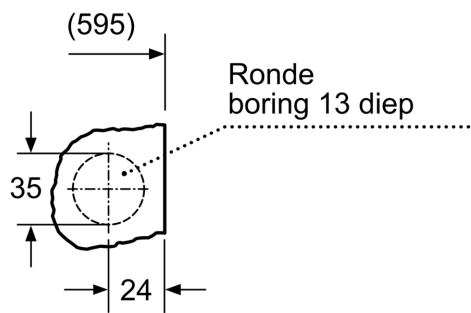

iQ500, Was-/droogcombinatie, 7/4  
kg  
WK14D543EU

Maattekeningen

Afmetingen in mm

Afmetingen in mm

Afmetingen in mm

Afmeting in mm

Detail Z

Afmetingen in mm