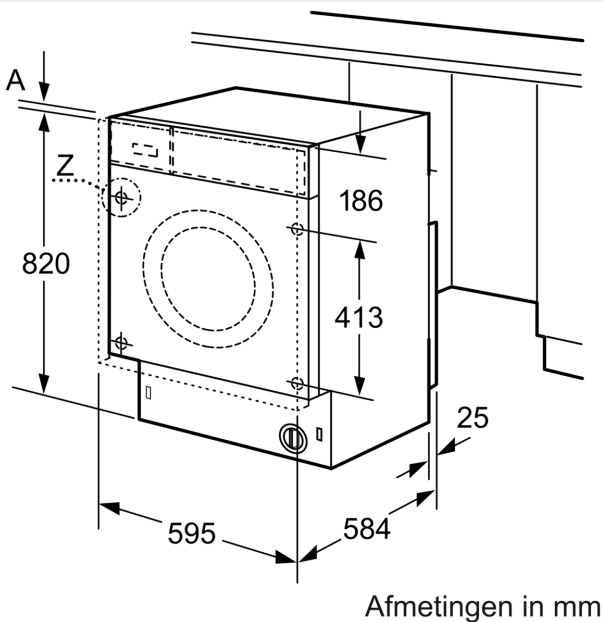

#### Technische specificaties

- Regelbare plintheogte: 16.5 cm
- Regelbare plint-diepte: 6.5 cm
- Afmetingen (H x B x D): 82 x 59.5 x 58.4 cm
- Achterste voetjes vooraan verstelbaar
- Volledig integreerbaar

iQ500, Was-/droogcombinatie, 7/4  
kg  
WK14D543EU

Maattekeningen

Afmetingen in mm

Afmetingen in mm

Afmetingen in mm

Afmeting in mm

Detail Z

Afmetingen in mm