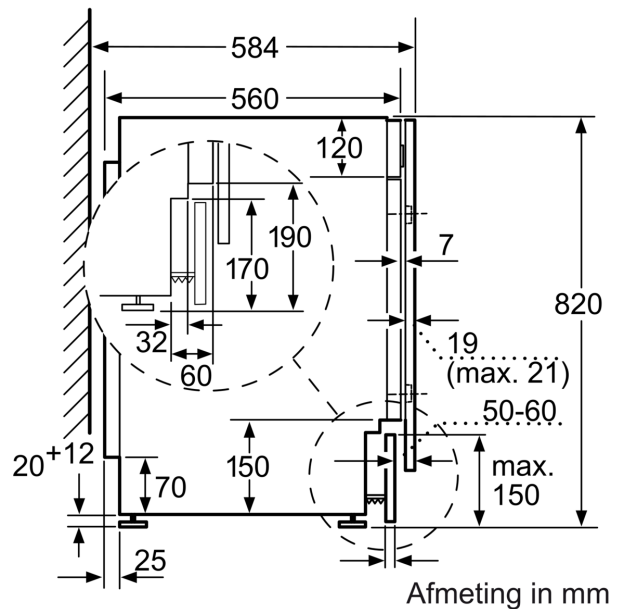

#### Technische specificaties

- Regelbare plintheogte: 16.5 cm
- Regelbare plint-diepte: 6.5 cm
- Afmetingen (H x B x D): 82 x 59.5 x 58.4 cm
- Achterste voetjes vooraan verstelbaar
- Volledig integreerbaar

iQ500, Was-/droogcombinatie, 7/4  
kg  
WK14D543EU

Maattekeningen

Afmetingen in mm

Afmetingen in mm

Afmetingen in mm

Afmeting in mm

Detail Z

Afmetingen in mm