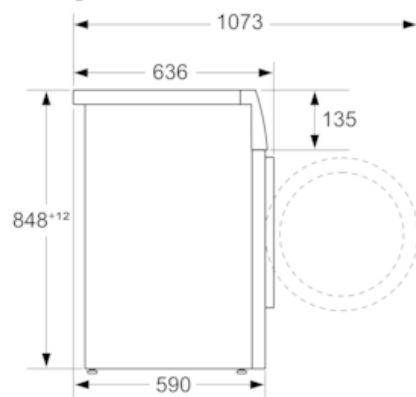

##### Technische gegevens

Uitvoering : Vrijstaand  
 Afneembaar bovenblad : Neen  
 Deurscharnier : Links  
 Lengte elektriciteits snoer (cm) : 210  
 Hoogte van afneembaar bovenblad (mm) : 850  
 Afmetingen van het toestel (mm) : 848 x 598 x 590  
 Nettogewicht (kg) : 81,029  
 Trommelinhoud (l) : 70  
 EAN-code : 4242003867815  
 Aansluitwaarde (W) : 2050  
 Minimale smeltveiligheid (A) : 10  
 Spanning (V) : 220-240  
 Frequentie (Hz) : 50  
 Keurmerken : CE, VDE  
 Energieverbruik (wassen en drogen volle belading) (kWh) : 7,00  
 Energieverbruik (alleen wassen) (kWh) : 1,12  
 Waterverbruik wassen en drogen bij maximale belading (l) : 143

#### Technische specificaties

- Onderschuifbaar, onder werkblad van 85 cm hoog
- Afmetingen (H x B): 84.8 cm x 59.8 cm
- Toesteldiepte: 59.0 cm
- Toesteldiepte inclusief deur: 63.6 cm
- Toesteldiepte met open deur: 107.3 cm

## Maattekeningen

Afmeting in mm

Afmeting in mm