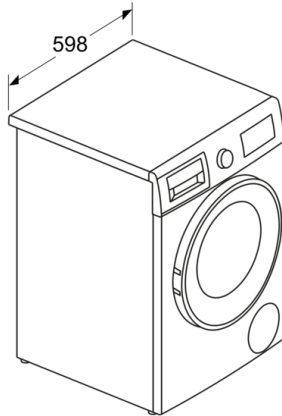

**Serie | 4, Was-/droogcombinatie, 8/5 kg,
1400 rpm
WNA13400EU**

Afmeting in mm