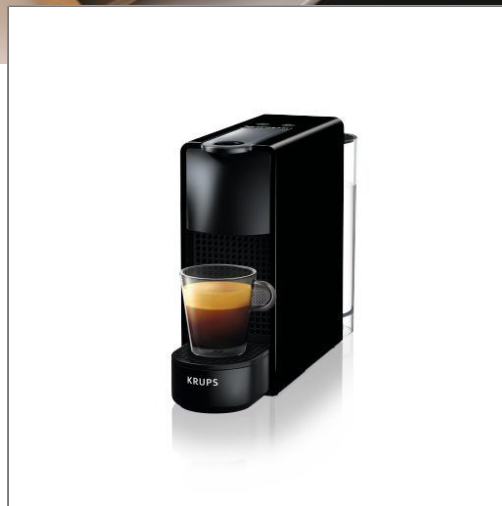

KRUPS®

Nespresso Essenza Mini
XN110810

De expertise van Nespresso: ervaar het genot van een espresso van topkwaliteit

ULTRACOMPACT DESIGN VOOR OPTIMAAL GEMAK

Een nieuwe generatie ultracompacte Nespresso-machines: kleiner dan ooit voor meer gemak, met een gebruiksvriendelijke bediening en een opvallend modern design.

Met deze nieuwe ultra-compacte Krups Nespressomachine nodigt Nespresso je uit voor een perfecte espresso- en lungo-ervaring. Een nieuwe generatie zeer compacte machines met een zeer gebruiksvriendelijk, eenvoudig en modern design. De nieuwe machines zijn kleiner dan ooit en verkrijgbaar in drie verschillende kleuren die perfect in jouw interieur en ruimte passen.

PRODUCTVOORDELEN

SLANK, MODERN EN ULTRACOMPACT DESIGN

Met zijn stijlvolle, moderne design past deze ultracompacte machine (L33 x B8,4 x H20,4 cm) perfect in elke keuken.

Perfecte espresso en lungo, afgestemd op jouw smaak

Met de twee knoppen kies je voor een robuuste, verkwikkende espresso (40 ml) of een hete, intense lungo (110 ml). Je kunt de doorlooptijd aanpassen aan je smaak.

ESPRESSO VAN TOPKWALITEIT

De druk van 19 bar zorgt voor uitstekende kwaliteit, elk kopje weer.